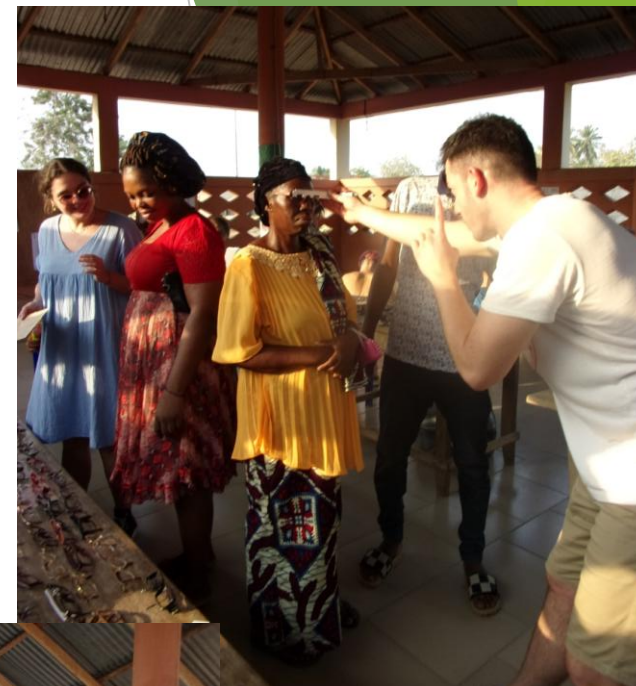

Mission au TOGO

Janvier 2023

APV Togo
L'arbre à Palabres
Villages Togo

L'école

● ○ REDMI NOTE 9 PRO
∞ AI QUAD CAMERA

Catherine BIZIEUX

Catherine BIZIEUX

Catherine BIZIEUX

Catherine BIZIEUX

« Mission Lunettes »

Catherine BIZIEUX

Scènes de vie togolaises

Catherine BIZIEUX

Catherine BIZIEUX

Catherine BIZIEUX

Catherine BIZIEUX

Catherine BIZIEUX

Des visages togolais

Catherine BIZIEUX

Les couleurs de la nature

Catherine BIZIEUX

Sous l'arbre à palabres